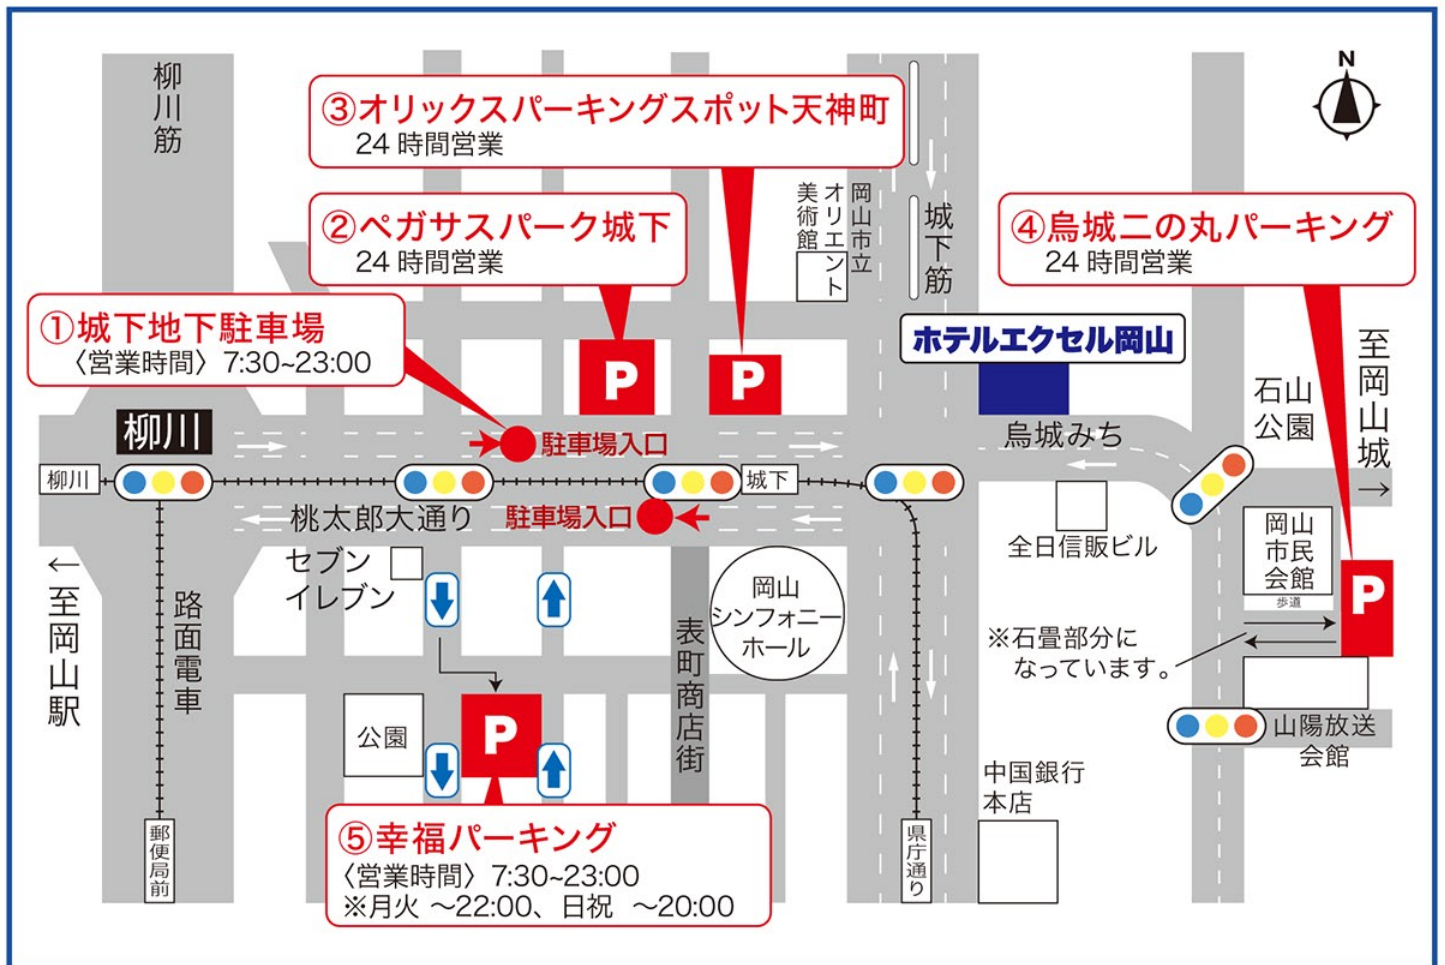

契約駐車場を ご利用下さい

お会計合計

3,000円以上

1時間 無料

5,000円以上

2時間 無料

レジにて駐車券をご提示ください。

B1F 中華ダイニング
餃子屋台
中華ダイニング

ゆでたてのスリッパ
ALO ALO
1F レストラン
ALO ALO